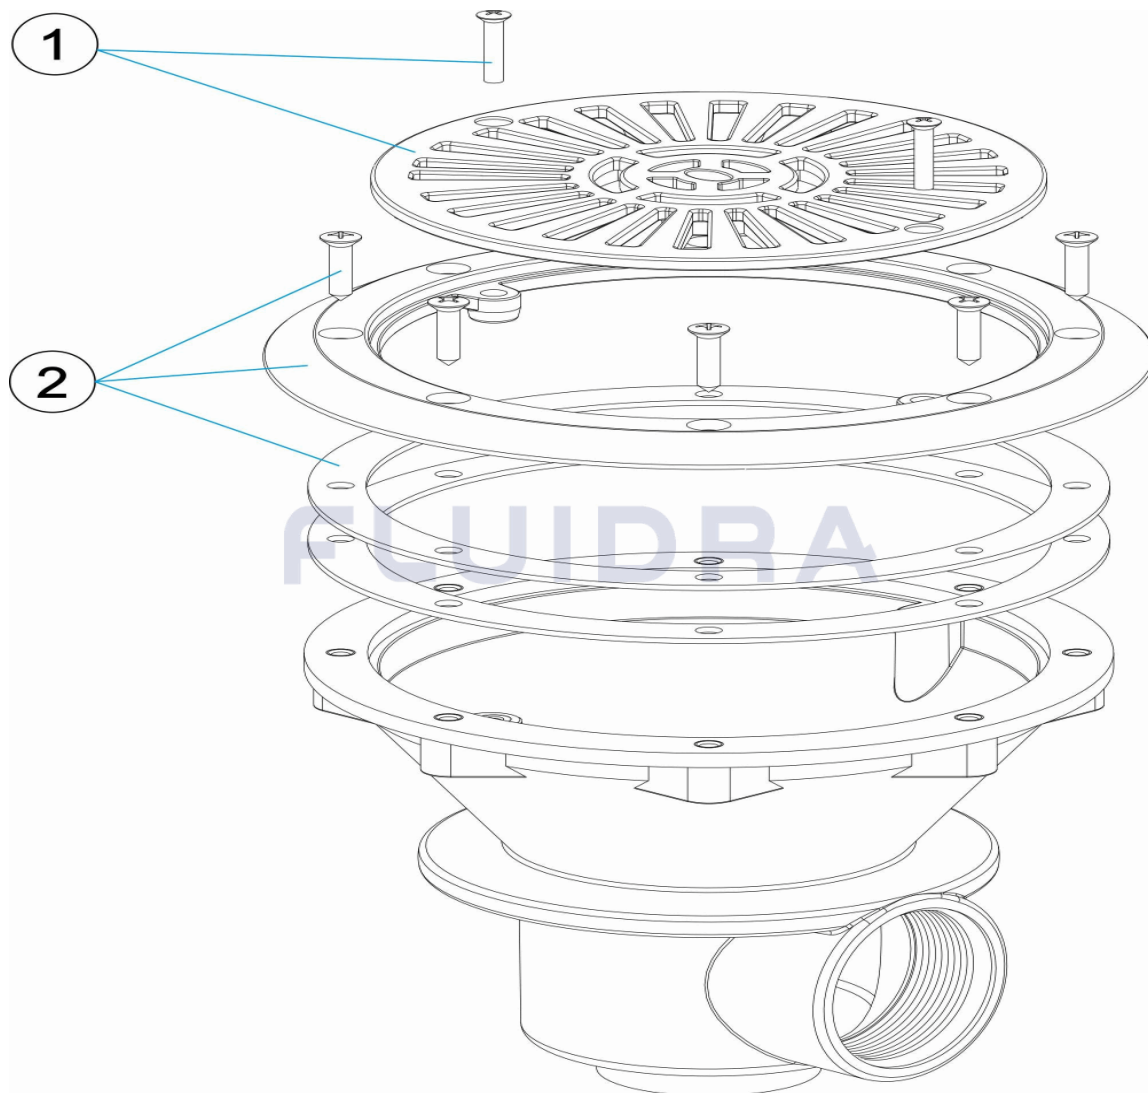

CODE **00271, 00271CL090, 00271CL129, 00271CL144**

DESCRIPTION: **BONDE D. 210 PP S. LAT 2" BS "**

FRANCAIS

POS	CODE	DESCRIPTION	QUANTITE	POS	CODE	DESCRIPTION	QUANTITE
1	* 4402021102	GRILLE BONDE DE FOND 2' P. LINER		2	* 4402021101	BRIDE BONDE DE FOND 2'	
1	* 4402020029	GRILLE BONDE DE FOND 2' P. LINER		2	* 4402020030	BRIDE BONDE DE FOND 2'	
1	* 4402010122	GRILLE BONDE DE FOND 2' P. LINER		2	* 4402010123	BRIDE BONDE DE FOND 2'	
1	* 4402020026	GRILLE BONDE DE FOND 2' P. LINER		2	* 4402020027	BRIDE BONDE DE FOND 2'	

CODE **00271, 00271CL090, 00271CL129, 00271CL144**

DESCRIPTION: **BONDE D. 210 PP S. LAT 2" BS "**

OBSERVATIONS

POS	CODE	OBSERVATIONS
1	* 4402021102	POUR: 00271 BLANCO / WHITE
1	* 4402020029	POUR: 00271CL090 BEIGE
1	* 4402010122	POUR: 00271CL129 GRIS / GREY
1	* 4402020026	POUR: 00271CL144 ANTRACITA / ANTHRACITE
2	* 4402021101	POUR: 00271 BLANCO / WHITE
2	* 4402020030	POUR: 00271CL090 BEIGE
2	* 4402010123	POUR: 00271CL129 GRIS / GREY
2	* 4402020027	POUR: 00271CL144 ANTRACITA / ANTHRACITE